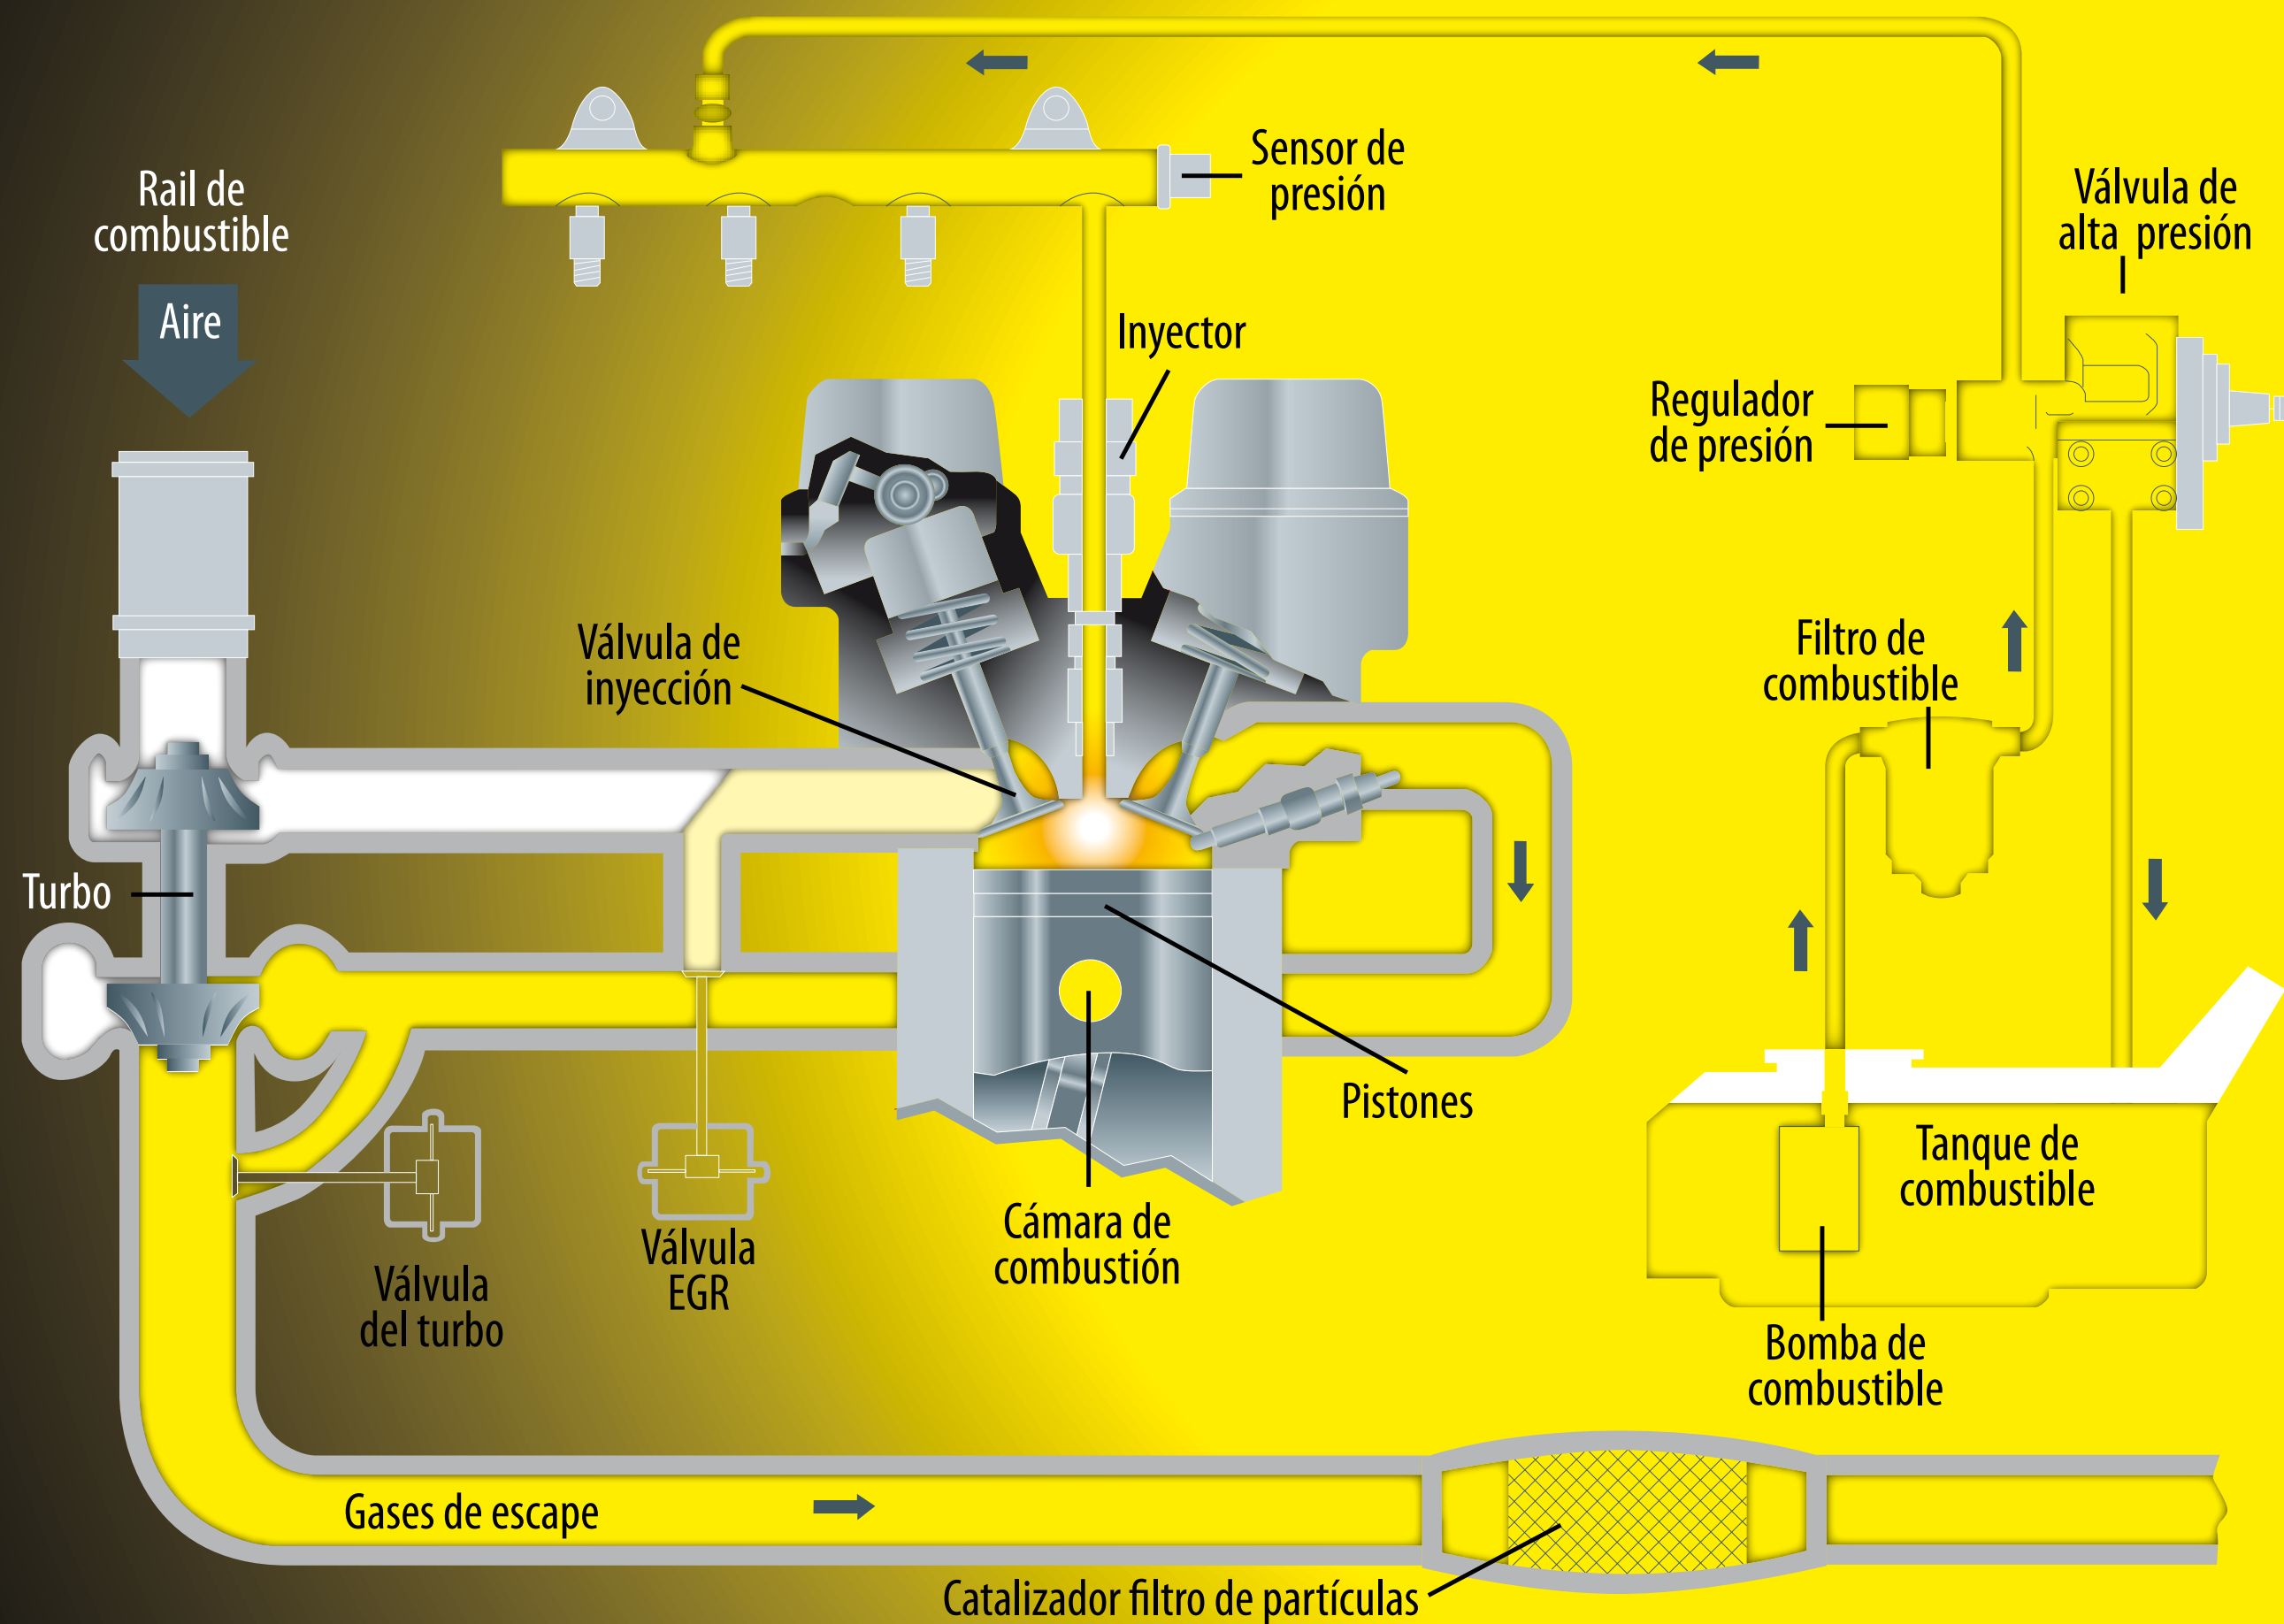

Donde trabaja **FORTÉ ADVANCED FORMULA DIESEL TREATMENT**

La línea de color amarillo muestra como **FORTÉ AF DIESEL TREATMENT**, a través del combustible, limpia y protege los componentes del motor recuperando la eficiencia

BENEFICIOS

- Mejora las cualidades del combustible
- Disminuye las emisiones de humos
- Limpia y lubrica la bomba de alta presión
- Elimina carbonillas de la EGR y admisión
- Minimiza los depósitos formados en la cámara de combustión y en los aros de compresión